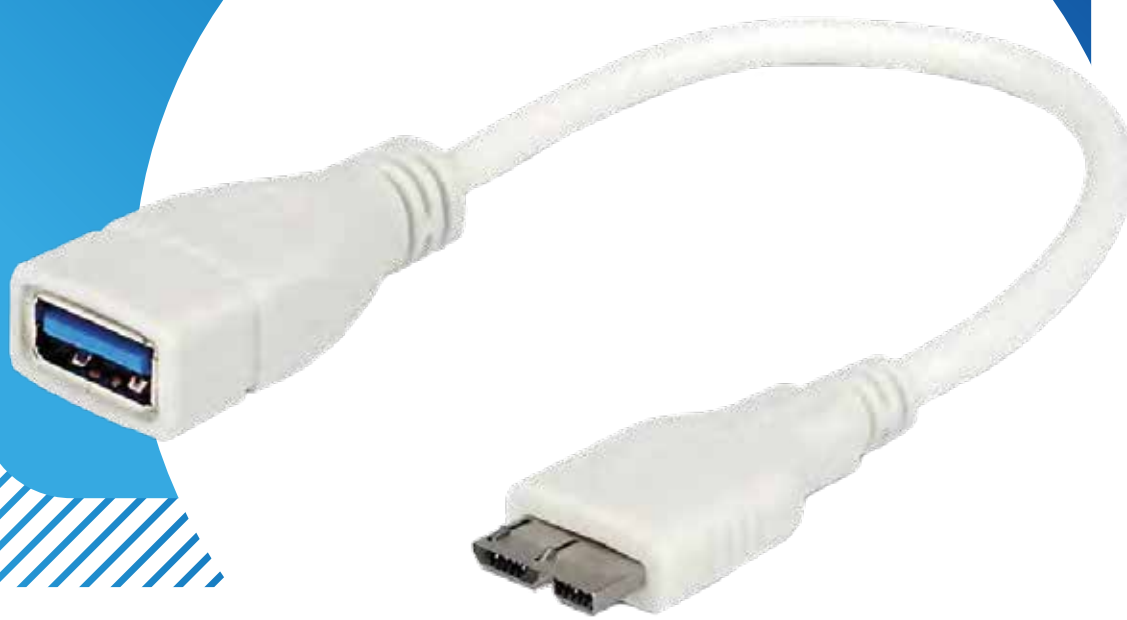

Cable USB Desoxigenado Azul

- *Extiende su conexión USB para diferentes dispositivos.*
- *Excelente velocidad de Transmisión.*
- *Incluye Filtro.*