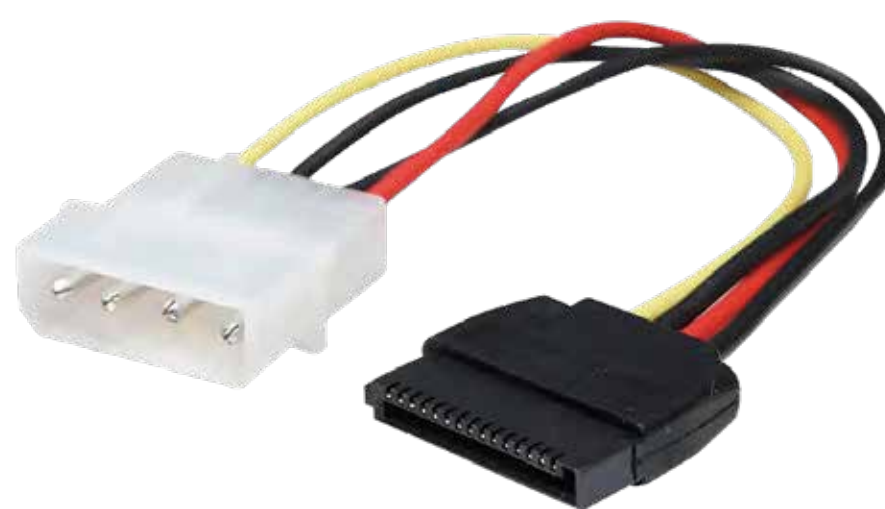

## Cable Audio 3RCA a 3RGA Punta Dorada

3 mts / 5 mts / 10mts / 15 mts

- Sirve para conectar un dispositivo con salida 3 RCA.
- (Amarillo, Rojo, Blanco - a/v) a un dispositivo con entrada 3 RCA.
- Puntas Doradas.

## Cable de Poder Sata

- Cable de poder sata ideal para conectar un disco duro a la board