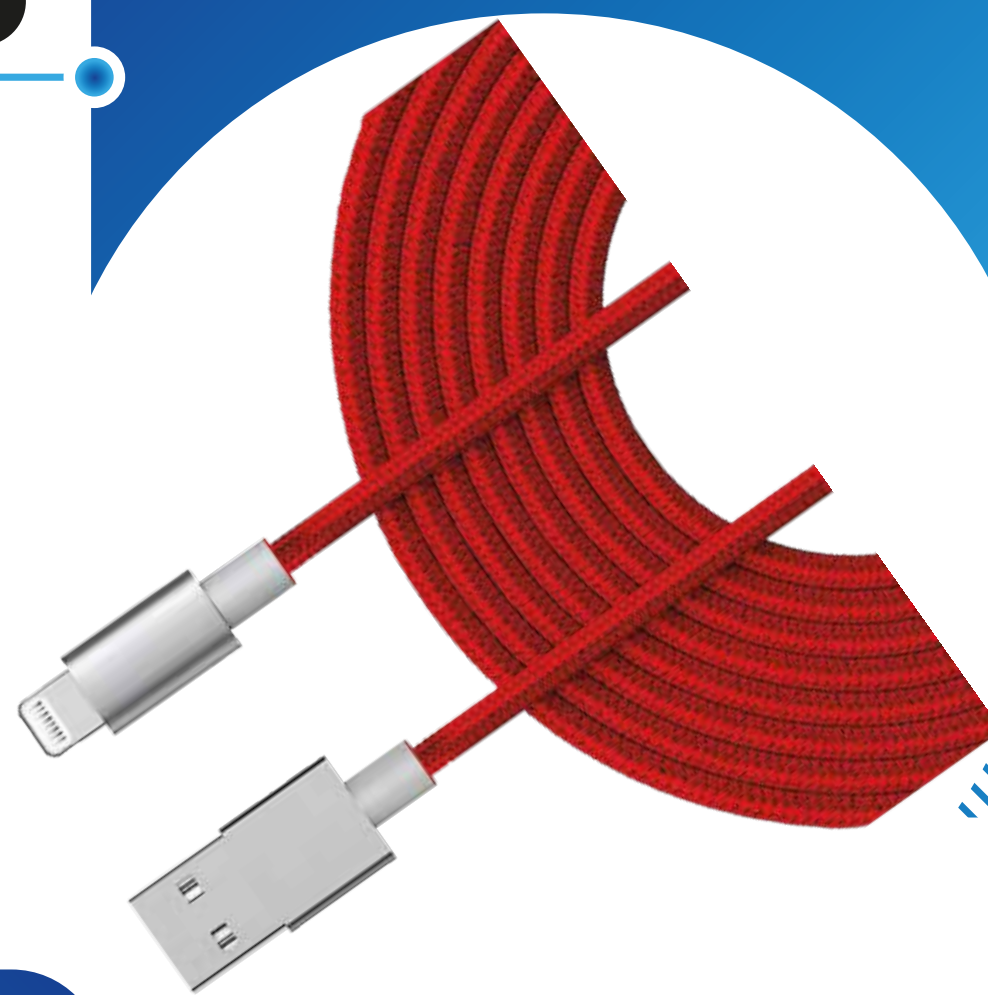

# CABLES USB / ESTEREO

## Cable Iphone Cordón Colores

• Compatible con Iphone.

• Soporta Actualizaciones.

• Colore surtidos.